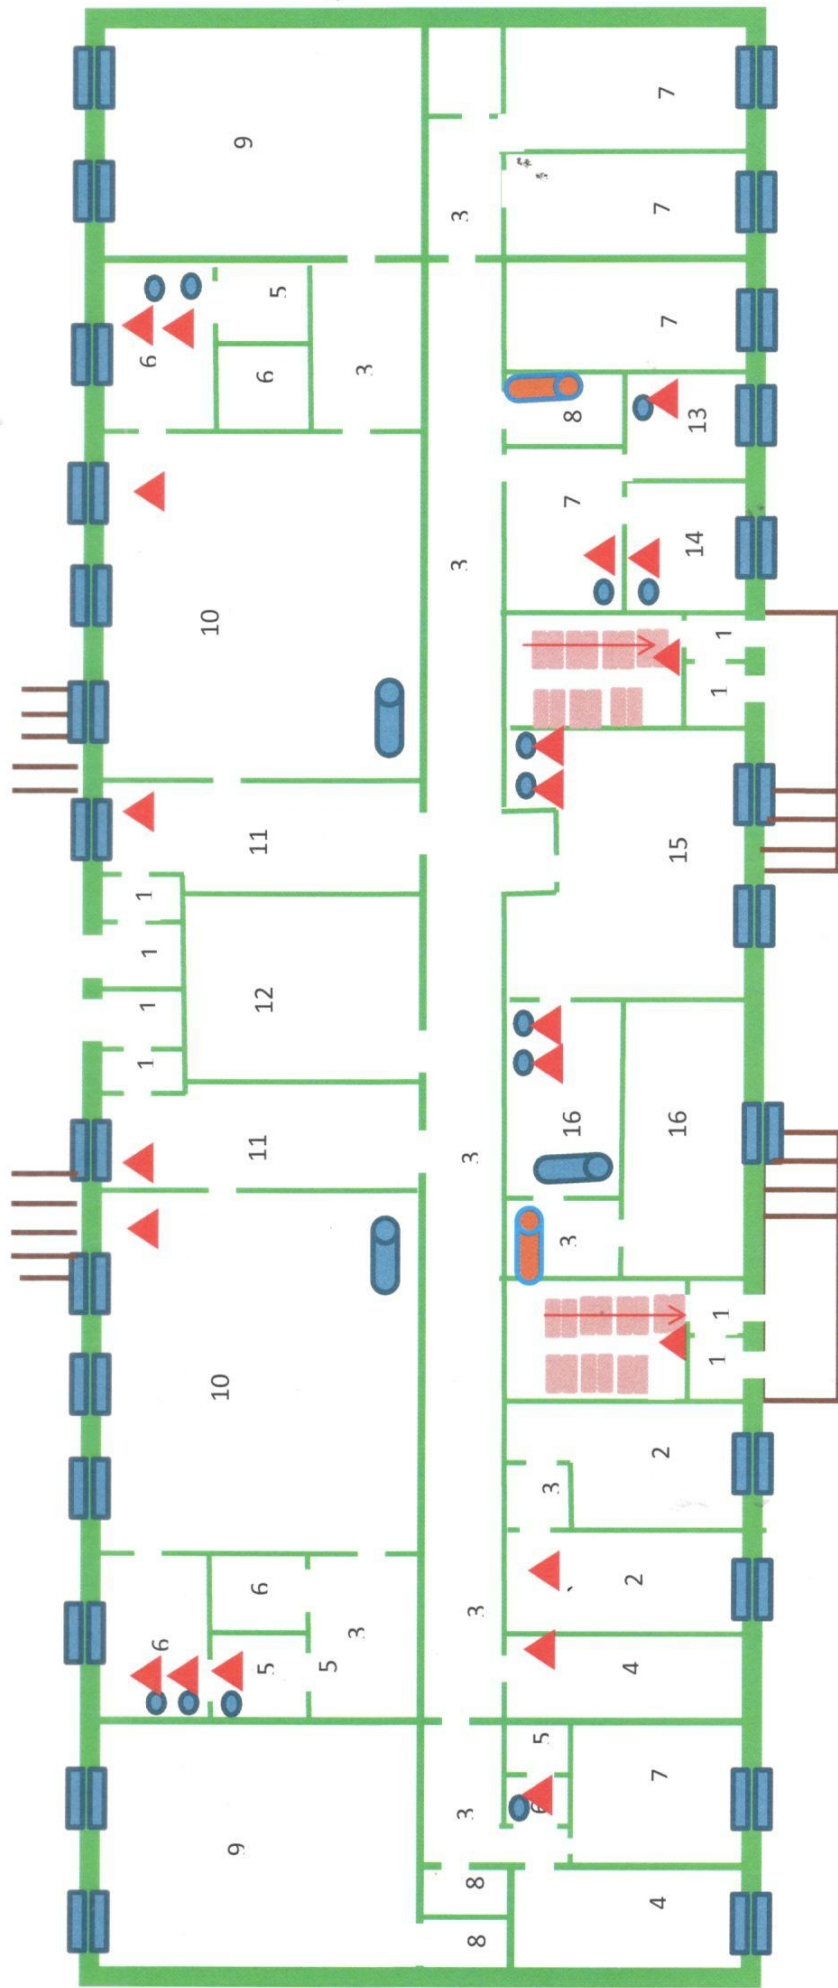

Схема расположения групповых комнат и служебных помещений

1 этаж

- 1-тамбур
- 2-прачечная
- 3-коридор
- 4-бельевая
- 5-санузел
- 6-моечная
- 7-кабинет
- 8-кладовая
- 9-спальня
- 10-игровая
- 11-раздевалка
- 12-электрощитовая
- 13-процедурная
- 14-изоляция
- 15-кухня
- 16-склад

Условные обозначения

-  Раковина
-  Бактерицидный облучатель
-  Антисептик
-  Рециркулятор

Схема расположения групповых комнат и музыкального зала

2 этаж

Условные обозначения

-  Раковина
-  Антисептик
-  Рециркулятор

- 1-раздевалка
- 2-коридор
- 3-мочевая
- 4-кладовая
- 5-игровая
- 6-туалет
- 7-мочевая
- 8-мочевая
- 9-игровая
- 10-мочевая
- 11-кладовая
- 12-туалет
- 13-музыкальный зал
- 14-туалет
- 15-кладовая
- 16-мочевая
- 17-игровая
- 18-мочевая
- 19-туалет
- 20-мочевая
- 21-игровая
- 22-коридор
- 23-мочевая
- 24-кладовая
- 25-раздевалка